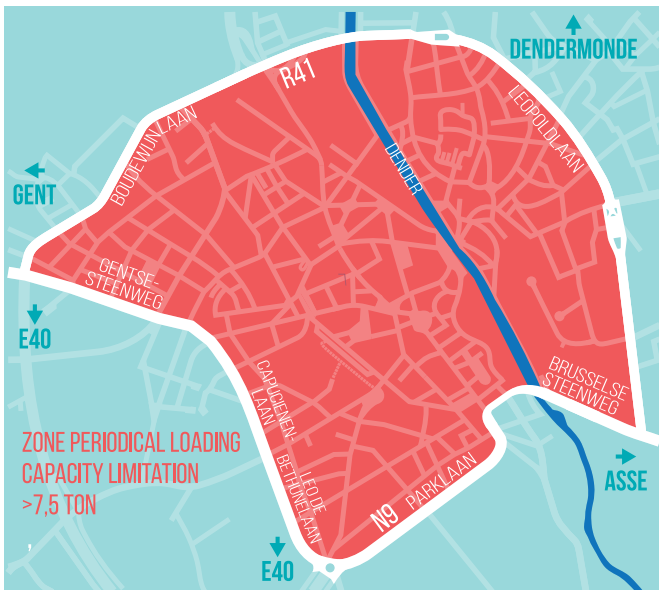

LIMITATION DE TONNAGE

POUR LES CAMIONS

PENDANT LES HEURES DE POINTE

Stad Aalst

Afin d'améliorer la sécurité routière, la ville d'Alost introduira une limitation de tonnage **à partir du lundi 4 janvier 2021**. Dans le centre-ville, les camions de plus de 7,5 tonnes ne seront plus autorisés à circuler aux heures de pointe.

QUOI?

La limitation de tonnage signifie que les camions dont **la masse maximale autorisée (MMA) est supérieure à 7,5 tonnes** ne sont plus autorisés à circuler dans le centre d'Alost pendant les heures de pointe (scolaires). Un camion peut par contre **rester à l'arrêt** pendant la durée de la limitation de tonnage, par exemple pour charger ou décharger, mais il **ne peut pas circuler**.

OÙ?

Cette mesure est d'application toute l'année.

DÉROGATIONS

La police locale est responsable de l'application de la limitation de tonnage. Les dérogations sont **limitées à un minimum absolu**. Seules les personnes qui peuvent prouver que la livraison ne peut pas être effectuée en dehors des heures de pointe scolaires un jour spécifique peuvent bénéficier d'une dérogation. Il doit s'agir de situations très spécifiques, généralement ponctuelles, qui ne seront admises que pour cette situation particulière.

Vous pouvez demander une dérogation via un formulaire disponible sur le site web : www.aalst.be/aalst-ontknoopt/tonnagebeperking-voor-vrachtwagens-in-spits

Cette interdiction est d'application dans la **zone partiellement délimitée par le ring autour d'Alost R41-N9** : Gentsesteenweg • Capucienlaan • Leo De Bethunelaan • Parklaan. Cela correspond au centre-ville, qui abrite également la plus grande concentration d'écoles. 80 panneaux de signalisation désignent la zone dans laquelle la limitation de tonnage est d'application