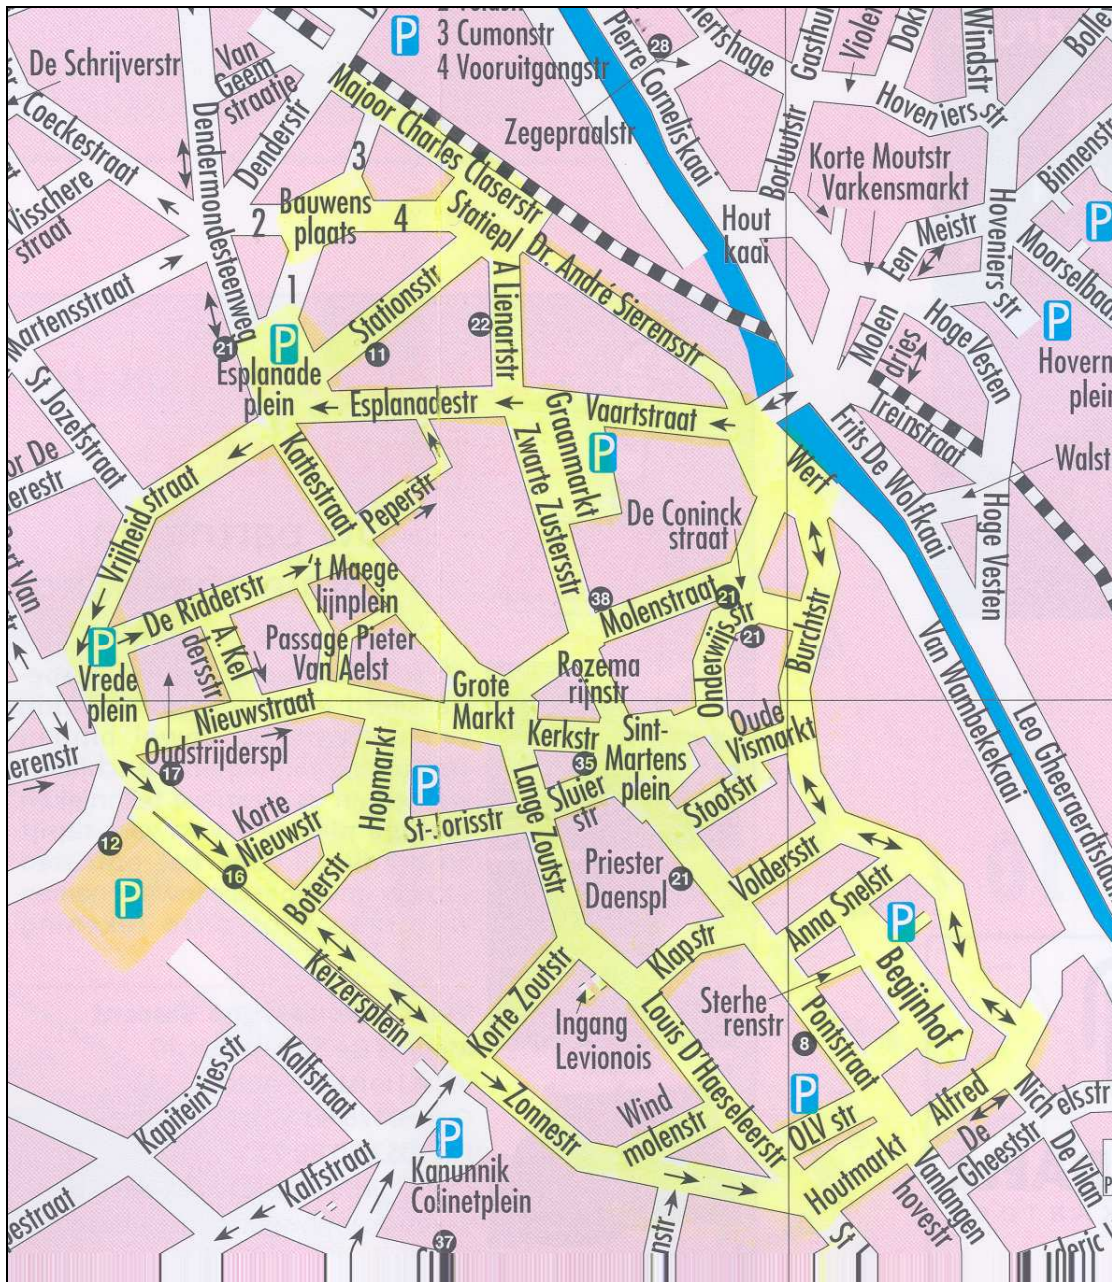

FEESTZONE

Foorpleinen

- Esplanadeplein
- Grote Markt
- Hopmarkt
- Houtmarkt
- Parking Keizershallen
- Werf

Wallenring

- Keizersplein
- Zonnestraat
- Houtmarkt
- A. Nichelstraat (tussen Houtmarkt en Burchtstraat)
- Burchtstraat
- Werf
- Vaartstraat
- Esplanadestraat
- Vrijheidsstraat
- Vredeplein

Binnen Wallenring

- 't Mageleinplein
- A. Keldersstraat
- Anna Snelstraat
- Begijnhof
- Boterstraat
- De Koninckstraat
- De Ridderstraat
- Graanmarkt
- Kattestraat
- Kerkstraat
- Klapstraat
- Korte Nieuwstraat
- Korte Zoutstraat (van hoek Lange Zoutstraat tot hoek Keizersplein)
- Lange Zoutstraat
- Louis D'Haeseleerstraat
- Molenstraat
- Nieuwstraat
- Onderwijsstraat
- Onze Lieve Vrouwstraat
- Oude Vismarkt
- Passage Pieter van Aelst
- Peperstraat
- Pontstraat
- Priester Daensplein
- Rozemarijnstraat
- Sint Jorisstraat
- Sint Martensplein
- Sluierstraat
- Sterherenstraat
- Stoofstraat
- Voldersstraat
- Windmolenstraat
- Zwarte Zusterstraat

Stationszone

- A Liénartstraat
- Dr. A. Sierensstraat
- Maj. Charles Claserstraat
- Statieplein
- Stationsstraat
- Vooruitgangstraat