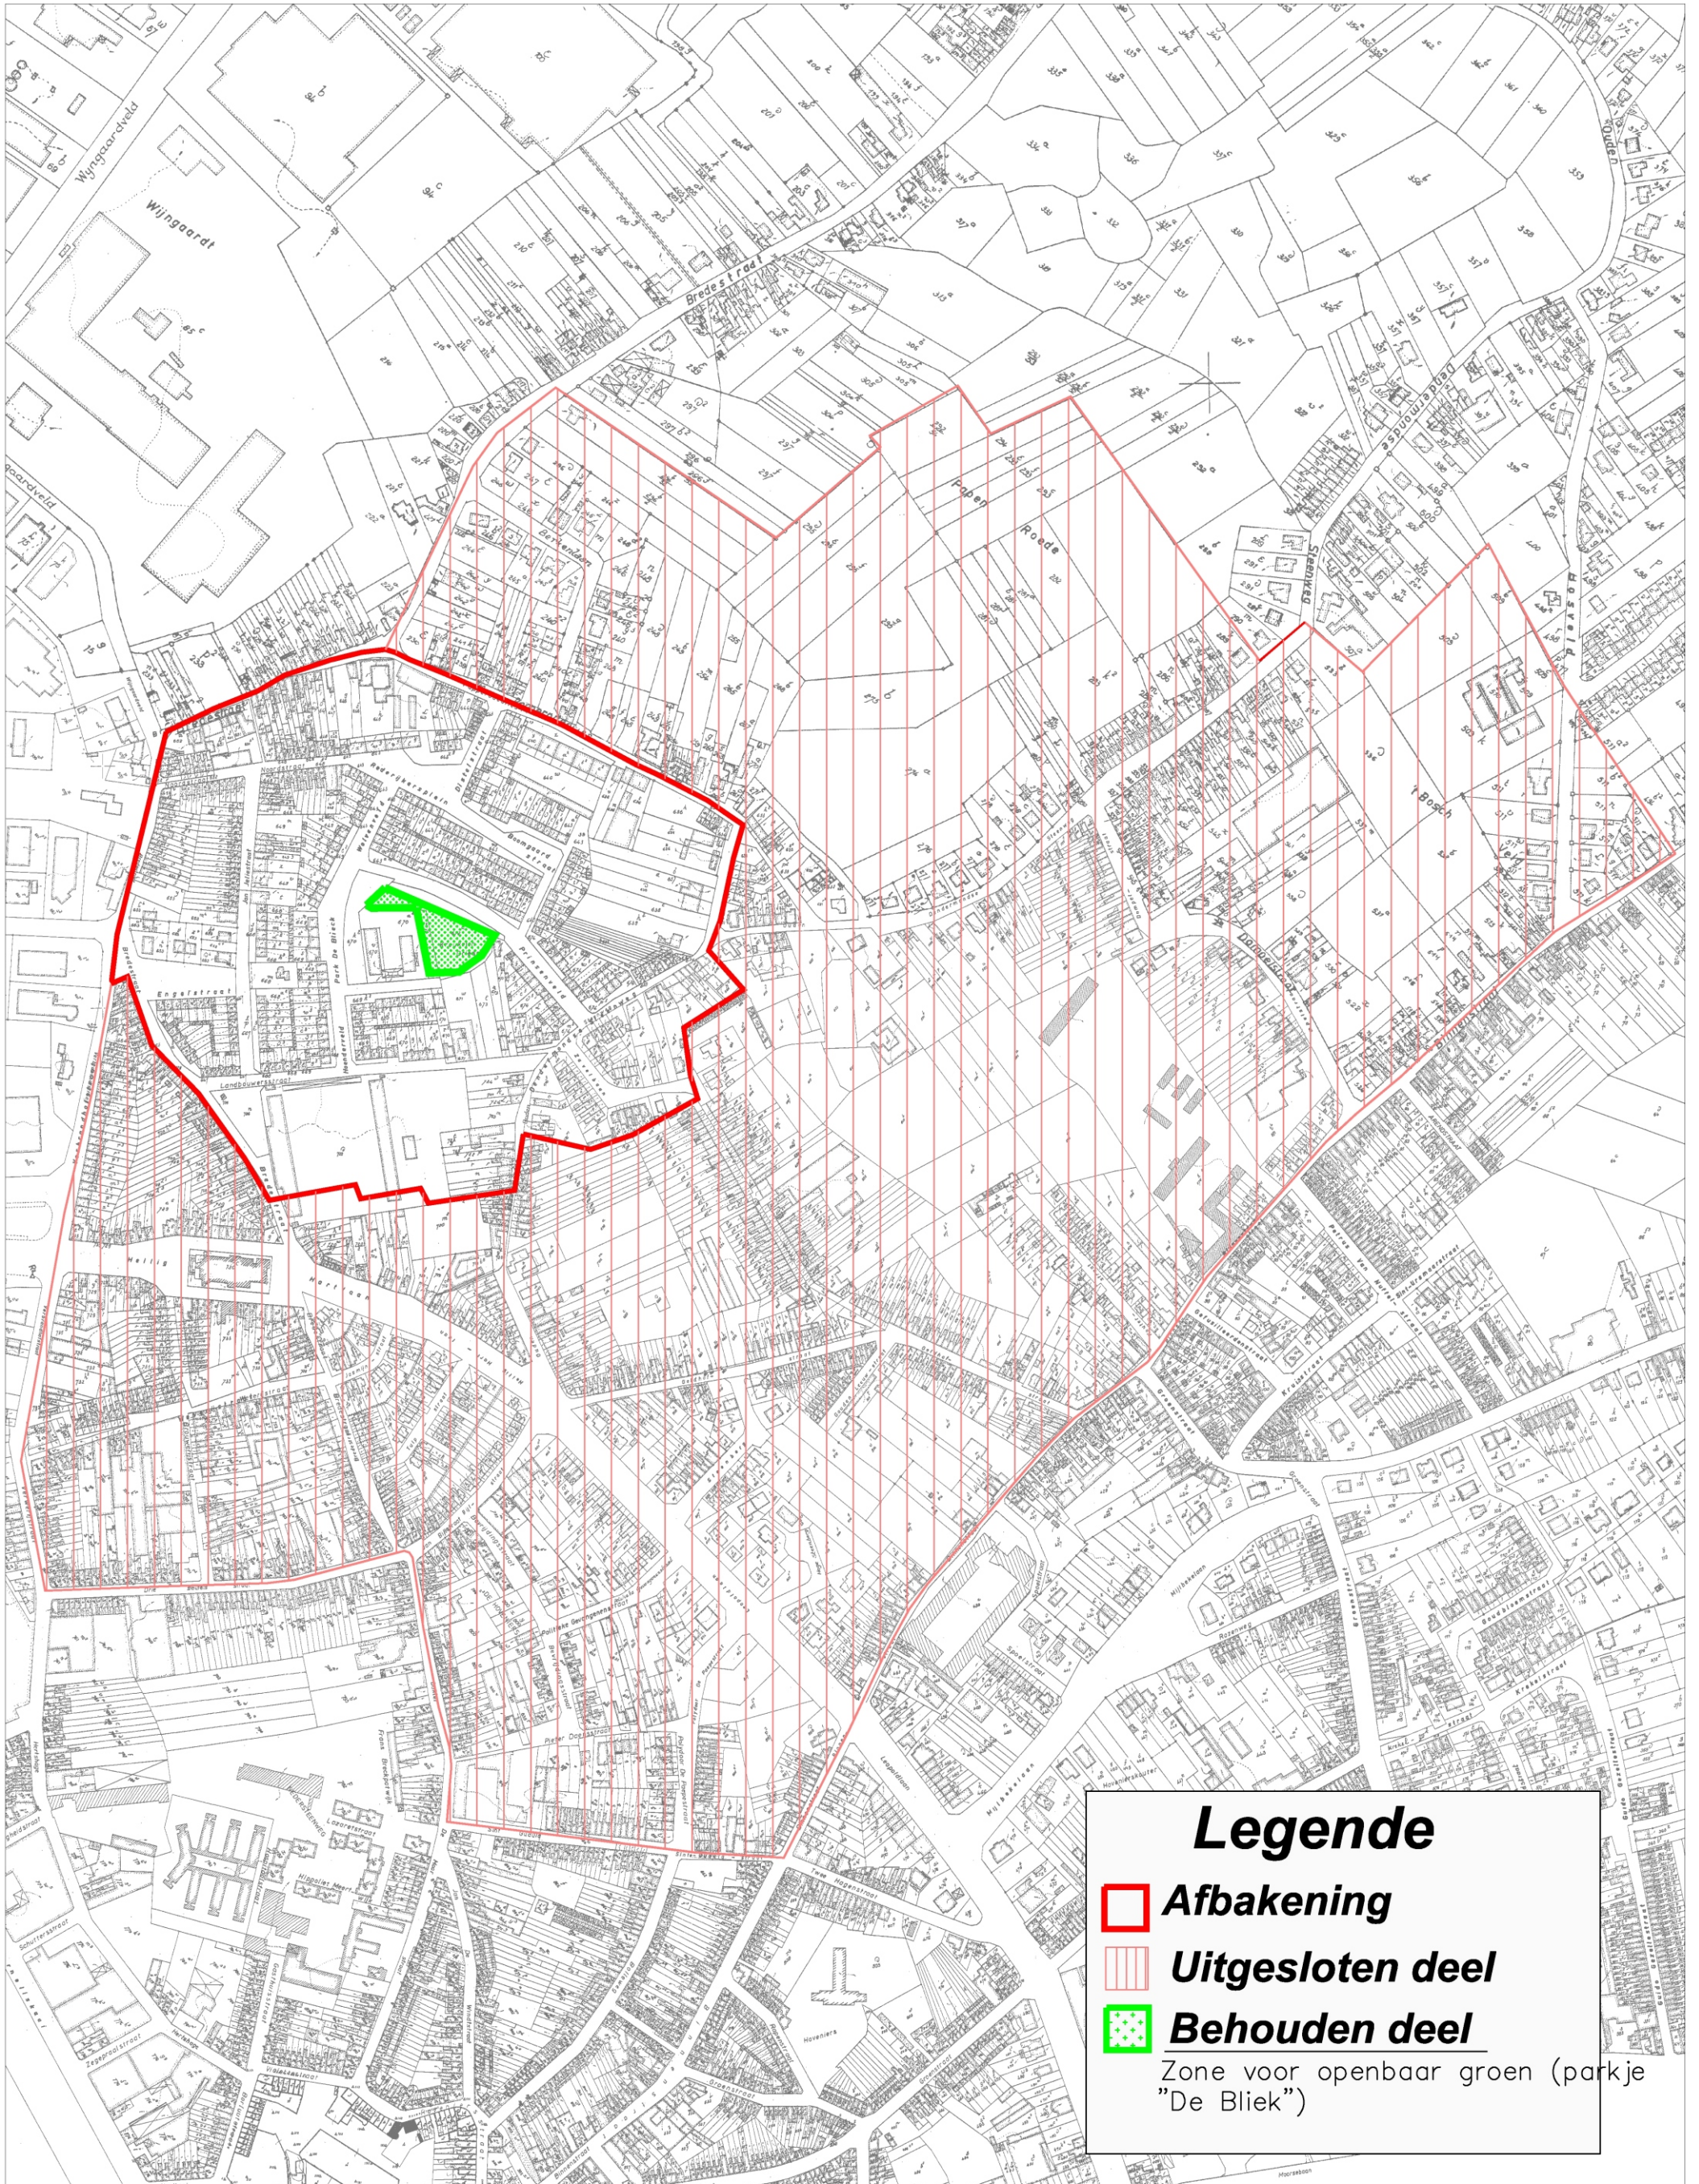

B.P.A Heilig Hartlaan (Schaal: 1/5000)

K.B. 05.12.1960

Legende

-  **Afbakening**
-  **Uitgesloten deel**
-  **Behouden deel**

Zone voor openbaar groen (parkje "De Blik")